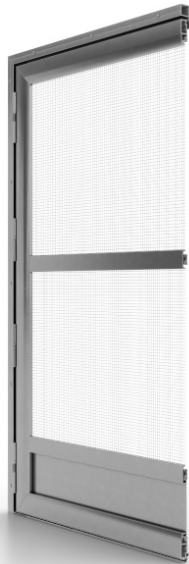

# MRO

- ✓ rám: extrudované hliníkové profily
- ✓ sieťovina: sklolaminát potiahnutý PVC (štandardne)
- ✓ výška: od 600 do 2500 mm so spojovacím profilom
- ✓ šírka: od 400 do 1500 mm so spojovacím profilom
- ✓ možnosť použitia špeciálnych sieťovín
- ✓ oceľová magnetická páska (biela)
- ✓ lakovanie profilov vo všetkých farbách z palety RAL, základných farbách Aluprof a vybraných farbách imitujúcich drevo

Rámová sieť proti hmyzu pre balkónové dvere MRO je ideálne prispôsobená modernému stolárstvu, okrem iného vďaka zaobleným profilom, prispôsobeným estetike najpopulárnejších riešení na trhu. Dverná Sieť proti hmyzu MRO sa môže používať so širokou škálou dverí, a to aj v prípade kolízie s kľučkou, čo umožňuje montáž na nezávislý hliníkový rám.

## Prečo odporúčať dvernú sieť proti hmyzu MRO:

- Účinne chráni pred hmyzom a vďaka špecializovaným sieťkam môže poskytnúť ešte všestrannejšiu ochranu.
- Má odolné profily z extrudovaného hliníka, spojené spôsobom, ktorý dodatočne spevňuje celú konštrukciu.
- Umožňuje pohodlné otváranie a zatváranie pomocou vhodne profilovaného spojovacieho profilu alebo úchytovej a samozatváracích pántov.

## Poznajte bližšie dvernú moskytiéru MRO:

- rám siete spojený pomocou vnútorných hliníkových rohov alebo, voliteľne, lisovaním v lise alebo použitím prítlačných skrutiek
- možnosť montáže na krídlo dverí alebo na neúplný hliníkový rám
- samozatváracie hliníkové pánty (montáž na zárubňu) alebo PVC (montáž na zárubňu alebo do muriva)
- možnosť montáže ergonomického úchytu vo vnútri a/alebo vonku alebo použitia vhodne profilovanej priečky
- voliteľný spodný profil (kopacia lišta) dostupný vo výškach 100 a 300 mm, vybavený kefovým tesnením
- biela oceľová magnetická páska zaručujúca správne dovretie (odporúčaná dodávateľom systému)
- dostupnosť vybraných špecializovaných sietok