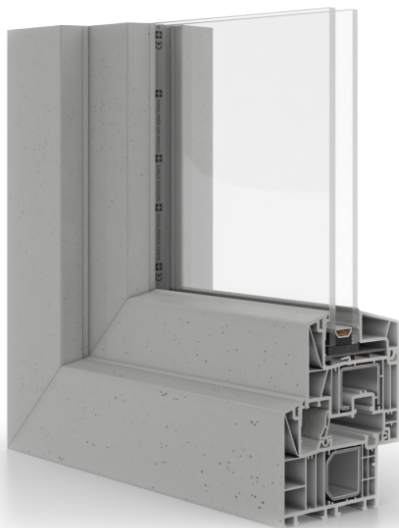

Greta

- ✓ hĺbka zabudovania 82 mm
- ✓ zasklenie balíčkami so šírkou od 24 do 52 mm
- ✓ 5 štandardných bezpečnostných bodov proti vlámaniu
- ✓ Profil vo farbe architektonického betónu

0,74

Uw pri Ug = 0,5
(rámik Ultimate)*

3

tesnenia

6

komôr

Greta je prémiový PVC okenný systém určený pre ekologicky uvedomelých a náročných používateľov. Je vyrobený výlučne z recyklovaných surovín, čo zaručuje maximálne obmedzenie negatívneho vplyvu jeho výroby na životné prostredie. Použitie recyklovaného materiálu je nielen ekologicky zodpovedné, ale zároveň umožňuje zachovať vynikajúce úžitkové parametre profilov a dodáva ich povrchu jedinečnú textúru.

Spoznajte PVC okná Greta bližšie:

- vodotesnosť: trieda 8A (pre 1-krídlové okno)
- priepustnosť vzduchu: trieda 3
- odolnosť voči zaťaženiu vetrom: trieda C4 (pre 1-krídlové okno)
- súčiniteľ prechodu tepla okenného rámu $U_f = 1,0 \text{ W/m}^2\text{K}$
- centrálné tesnenie zlepšujúce tesnosť okna
- pórovitá štruktúra profilov, ktorú možno cítiť dotykom

*Uvedená hodnota U_w platí pre referenčné okno s rozmermi 1230 x 1480 mm v najlepšej tepelnej variante.